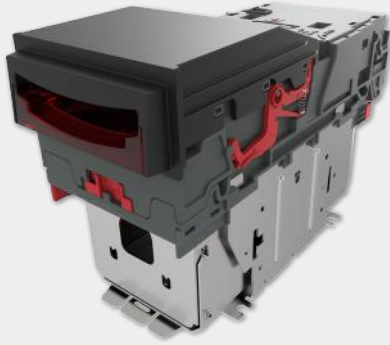

- Weight: 1.7kg

NV9 USB

Standard Options

NV9-USB 101

Cash Box

300 Slide In (PA00192)

Bezel

Horizontal (PA00189)